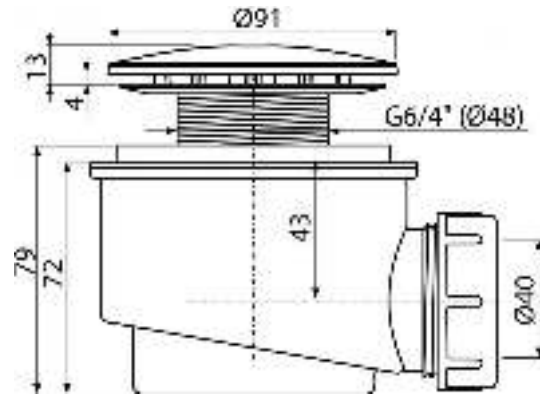

A47B-60

Сифон для душевого поддона, белый

**Область применения**

Для слива воды из душевых поддонов

Для душевых поддонов без перелива

Для душевых поддонов со сливным отверстием Ø60 мм

Свойства

- Материал: полипропилен, устойчивый к термическим и химическим воздействиям
- Сток можно подключить с помощью колена A52
- Самочищающаяся конструкция сифона
- Высота монтажа 79 мм
- Извлекаемый фильтр для загрязнений

Код заказа, Логистическая информация

| Код | EAN | 60 MM | Вес (шт упаковка паллета) | Размеры (шт упаковка) | Количество (упаковка паллета) |
|---------|---------------|-------|----------------------------------|------------------------------|------------------------------------|
| A47B-60 | 8594045930214 | | 0,2472 7,0890 218,4920 кг | 160x100x120 590x240x390 MM | 30 840 шт |

Гарантии

2/3 лет

Таможенный код

39229000

Свойства

EN 274

Технические параметры

- Скорость стока воды 48 л/мин 48 l/min
- Термическая устойчивость 95 °C
- Гидрозатвор 50 мм